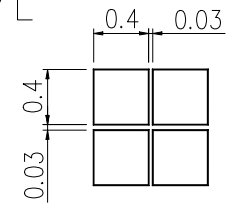

LED B/L

DOTS detail